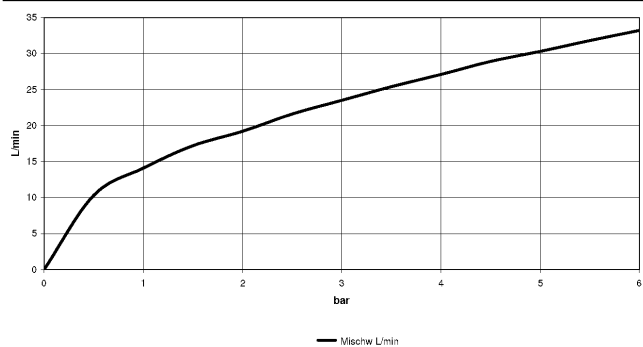

Diagramme de débit

Certificats

IAPMO_4976 (5).   LGA_38411.   WRAS_2207041.   Belgaqua_21-026-27_4.