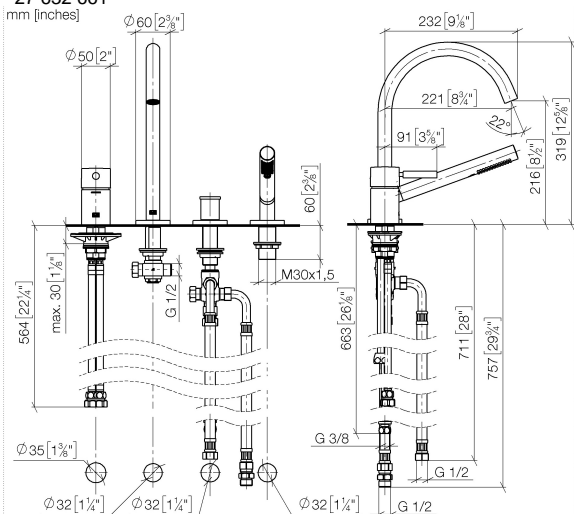

META Mélangeur bain/douche à 4 trous pour montage sur gorge ou hors baignoire - Chrome

META

27 632 661

- bec déverseur : jet circulaire enrichi en air
- débit d'eau maxi. 23,5 l/min avec une pression d'écoulement de 3 bars
- Douchette à main : COMPACT RAIN, débit max. 6,8 l/min (à 3 bar)
- garniture de douche avec système anticalcaire pour douche ou baignoire
- inverseur automatique bain/douche
- saillie 221 mm
- hauteur de robinetterie 319 mm
- hauteur jusqu'au mousseur 216 mm
- diamètre de percement du bec 35 mm
- diamètre de percement mitigeur monocommande 35 mm
- diamètre de percement garniture de douche 32 mm
- rosace pour sortie Ø 60 mm
- rosace pour mitigeur monocommande Ø 55 mm
- rosace pour garniture de douche Ø 60 mm
- flexible de douche métallique 1750 mm avec protection anti-torsion intégrée

Accessoires recommandés

Système de montage Perfecto - 12 614 970 90

Accessoires recommandés

Cache-vis pour Perfecto - Chrome 12 801 970-00
• 1 paire

27 632 661
mm [inches]

Diagramme de débit

Certificats

IAPMO_4976 (5). LGA_38411. WRAS_2207041. Belgaqua_21-026-27_4.

27 632 661

Liste des pièces de rechange

N°	Article Numéro	Désignation	Fréquence de montage	Délai de livraison
1	29 300 660-00	META Mitigeur monocommande bain/douche pour montage sur gorge ou hors baignoire - Chrome	1	10
2	13 512 661-00	bec déverseur	1	60
3	29 140 660-00	META Inverseur à 2 voies pour montage sur gorge ou hors baignoire - Chrome	1	10
4	27 702 660-00	META Garniture de douche pour montage sur gorge ou hors baignoire - Chrome	1	10