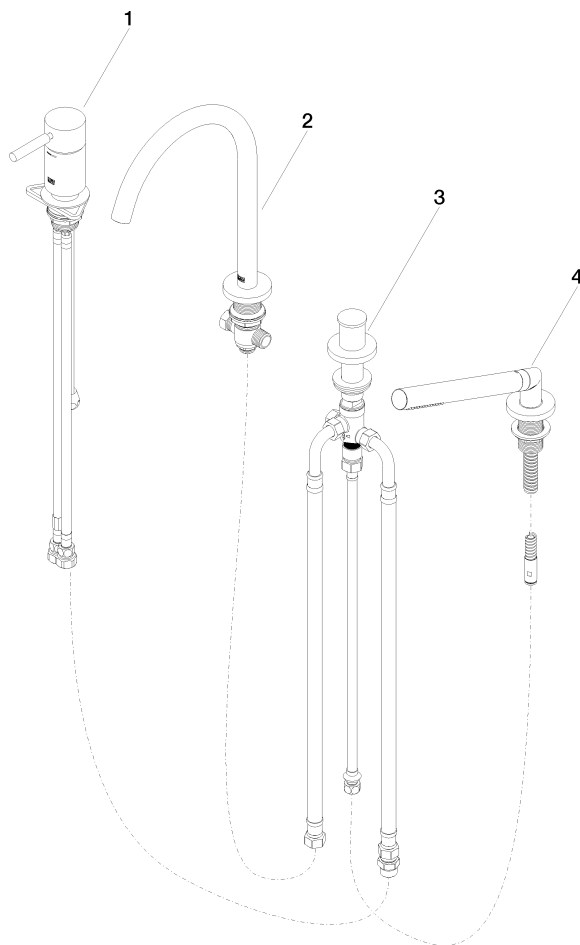

META Mélangeur bain/douche à 4 trous pour montage sur gorge ou hors baignoire - Chrome

META

27 632 661

- bec déverseur : jet circulaire enrichi en air
- débit d'eau maxi. 23,5 l/min avec une pression d'écoulement de 3 bars
- Douchette à main : COMPACT RAIN, débit max. 6,8 l/min (à 3 bar)
- garniture de douche avec système anticalcaire pour douche ou baignoire
- inverseur automatique bain/douche
- saillie 221 mm
- hauteur de robinetterie 319 mm
- hauteur jusqu'au mousseur 216 mm
- diamètre de percement du bec 35 mm
- diamètre de percement mitigeur monocommande 35 mm
- diamètre de percement garniture de douche 32 mm
- rosace pour sortie Ø 60 mm
- rosace pour mitigeur monocommande Ø 55 mm
- rosace pour garniture de douche Ø 60 mm
- flexible de douche métallique 1750 mm avec protection anti-torsion intégrée

Accessoires recommandés

Système de montage Perfecto - 12 614 970 90

Accessoires recommandés

Cache-vis pour Perfecto - Chrome 12 801 970-00
• 1 paire

27 632 661
mm [inches]

Diagramme de débit

Certificats

IAPMO_4976 (5). LGA_38411. WRAS_2207041. Belgaqua_21-026-27_4.

27 632 661

Liste des pièces de rechange

N°	Article Numéro	Désignation	Fréquence de montage	Délai de livraison
1	29 300 660-00	META Mitigeur monocommande bain/douche pour montage sur gorge ou hors baignoire - Chrome	1	10
2	13 512 661-00	bec déverseur	1	60
3	29 140 660-00	META Inverseur à 2 voies pour montage sur gorge ou hors baignoire - Chrome	1	10
4	27 702 660-00	META Garniture de douche pour montage sur gorge ou hors baignoire - Chrome	1	10